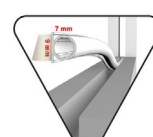

TIP 7 Plaats tochtstrips en kies de juiste dikte

12 Tochtstrip Universeel TP Wit 6

Artikelnr. 8711517001276 **€8,99**

TIP 7 Plaats tochtstrips en kies de juiste dikte

13 Douchekop Tiger Trento 5220.4.03

Artikelnr. 4008915220441 **€17,99**